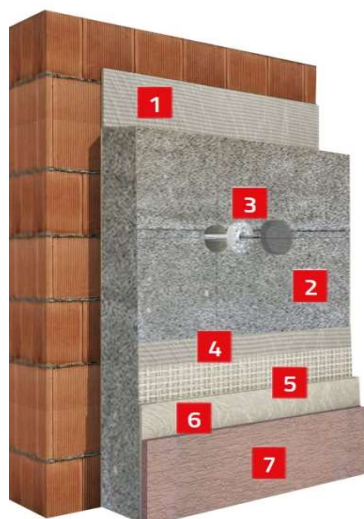

Sanační zateplovací systém - $\lambda D \leq 0,047$		NOVINKA
Tloušťka	Novalith 1,5 mm	Novalith hladká štuk
izolantu	Silikátová omítka APS	Silikátová omítka APS
3 cm	479 Kč/m ²	506 Kč/m ²
4 cm	515 Kč/m ²	542 Kč/m ²
5 cm	540 Kč/m ²	567 Kč/m ²
6 cm	572 Kč/m ²	599 Kč/m ²
7 cm	606 Kč/m ²	633 Kč/m ²
8 cm	637 Kč/m ²	664 Kč/m ²
9 cm	670 Kč/m ²	697 Kč/m ²
10 cm	702 Kč/m ²	729 Kč/m ²
12 cm	741 Kč/m ²	768 Kč/m ²

www.kabefarben.cz

Uvedené ceny jsou bez DPH

platné od 21.6.2017

Obsah skladby celého systému

č.	Materiál	Spotřeba na 1 m ²
1.	Lepidlo LEPSTYR +	od 5 kg
2.	Izolant Styrcon 200	1,02 m ²
3.	Hmoždinky RAWPLUG	6 ks
4.	Stěrka LEPSTYR +	5 kg
5.	Armovací tkanina	1,05 m ²
6.	Penetrační nátěr	0,2kg
7.	Finální omítka - bílá	2,3kg