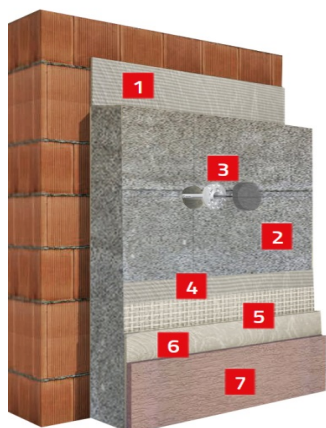

Sanační zateplovací systém - λD50,047		NOVINKA
Tloušťka izolantu	Novalith 1,5 mm Silikátová omítka APS	Novalith hladká štuk Silikátová omítka APS
3 cm	479 Kč/m <sup>2</sup>	506 Kč/m <sup>2</sup>
4 cm	515 Kč/m <sup>2</sup>	542 Kč/m <sup>2</sup>
5 cm	540 Kč/m <sup>2</sup>	567 Kč/m <sup>2</sup>
6 cm	572 Kč/m <sup>2</sup>	599 Kč/m <sup>2</sup>
7 cm	606 Kč/m <sup>2</sup>	633 Kč/m <sup>2</sup>
8 cm	637 Kč/m <sup>2</sup>	664 Kč/m <sup>2</sup>
9 cm	670 Kč/m <sup>2</sup>	697 Kč/m <sup>2</sup>
10 cm	702 Kč/m <sup>2</sup>	729 Kč/m <sup>2</sup>
12 cm	741 Kč/m <sup>2</sup>	768 Kč/m <sup>2</sup>

www.kabefarben.cz

Uvedené ceny jsou bez DPH  
platné od 21.6.2017

**Obsah skladby celého systému**

č.	Materiál	Spotřeba na 1 m <sup>2</sup>
1.	Lepidlo LEPSTYR +	od 5 kg
2.	Izolant Styrcon 200	1,02 m <sup>2</sup>
3.	Hmoždinky RAWPLUG	6 ks
4.	Stěrka LEPSTYR +	5 kg
5.	Armovací tkanina	1,05 m <sup>2</sup>
6.	Penetrační nátěr	0,2kg
7.	Finální omítka - bílá	2,3kg