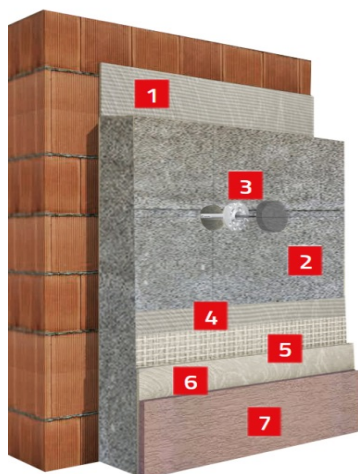

Sanační zateplovací systém - $\lambda D \leq 0,047$		NOVINKA
Tloušťka	Novalith 1,5 mm	Novalith hladká štuk
izolantu	Silikátová omítka APS	Silikátová omítka APS
3 cm	479 Kč/m ²	506 Kč/m ²
4 cm	515 Kč/m ²	542 Kč/m ²
5 cm	540 Kč/m ²	567 Kč/m ²
6 cm	572 Kč/m ²	599 Kč/m ²
7 cm	606 Kč/m ²	633 Kč/m ²
8 cm	637 Kč/m ²	664 Kč/m ²
9 cm	670 Kč/m ²	697 Kč/m ²
10 cm	702 Kč/m ²	729 Kč/m ²
12 cm	741 Kč/m ²	768 Kč/m ²

www.kabefarben.cz

Uvedené ceny jsou bez DPH

Obsah skladby celého systému

č.	Materiál	Spotřeba na 1 m ²
1.	Lepidlo LEPSTYR +	od 5 kg
2.	Izolant Styrcon 200	1,02 m ²
3.	Hmoždinky RAWPLUG	1-2 ks
4.	Stěrka LEPSTYR +	5 kg
5.	Armovací tkanina	1,05 m ²
6.	Penetrační nátěr	0,2 kg
7.	Finální omítka - bílá	2,3 kg